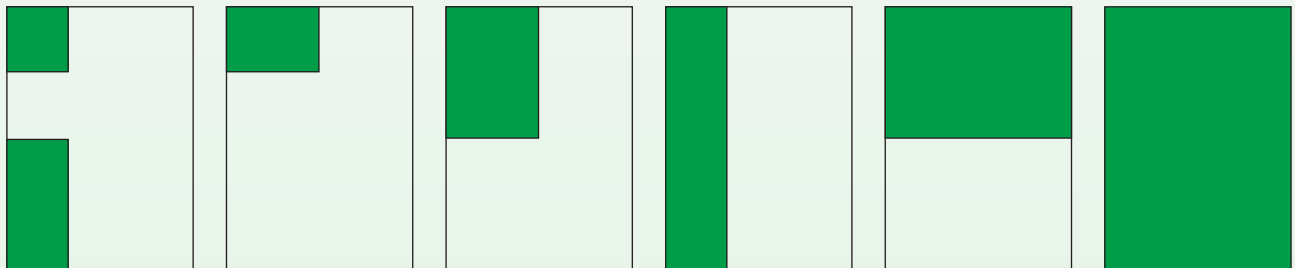

1/8 Seite

1/4 Seite

1/3 Seite

1/2 Seite

1 Seite

Anzeigen

Sind eigene oder von Fremdfirmen fertig gestaltete, druckfertige Dateien:

- Format JPEG, TIFF oder PDF (Auflösung min. 300dpi, Farbe 4/0 CMYK Euroskala FOGRA 39)
- Gestaltung bzw. Änderungen durch die Redaktion sind kostenpflichtig (nach individueller Absprache)

1/12 und 1/6 Seite